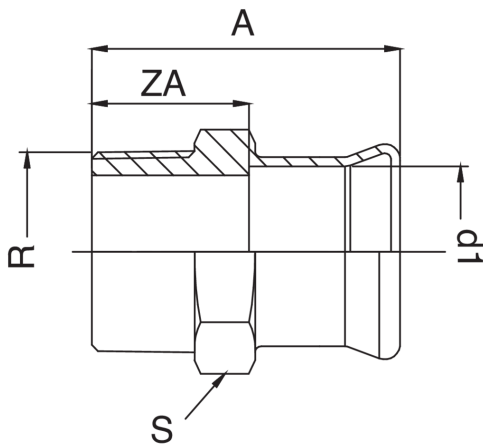

F/male thread adapter.

## Technical specifications

D1 X R	BAG	MASTER BOX	CODE	A	S	ZA
15 x 1/2"	10	50	MXF243A12015000	43	25	21,5
15 x 3/4"	10	200	MXF243A34015000	46	19	16,3
18 x 1/2"	10	150	MXF243A12018000	44	25	21,5
18 x 3/4"	10	30	MXF243A34018000	45	32	22,5
22 x 1/2"	5	100	MXF243A12022000	45	32	21,5
22 x 3/4"	10	100	MXF243A34022000	46	32	22,5
22 x 1"	10	50	MXF243B01022000	55	38	31,5
28 x 3/4"	5	70	MXF243A34028000	57	32	32,5
28 x 1"	5	50	MXF243B01028000	57	38	32,5
28 x 1 1/4"	5	90	MXF243B14028000	60	22	21,4
35 x 1"	5	40	MXF243B01035000	60	38	34,5
35 x 1 1/4"	5	40	MXF243B14035000	60	50	34,5
35 x 1 1/2"	1	40	MXF243B12035000	62	55	36,5
42 x 1 1/4"	1	25	MXF243B14042000	-	-	-
42 x 1 1/2"	1	20	MXF243B12042000	72	55	36,5
54 x 1 1/2"	1	20	MXF243B12054000	68,5	65	33,5
54 x 2"	1	15	MXF243C02054000	83	64	43,5