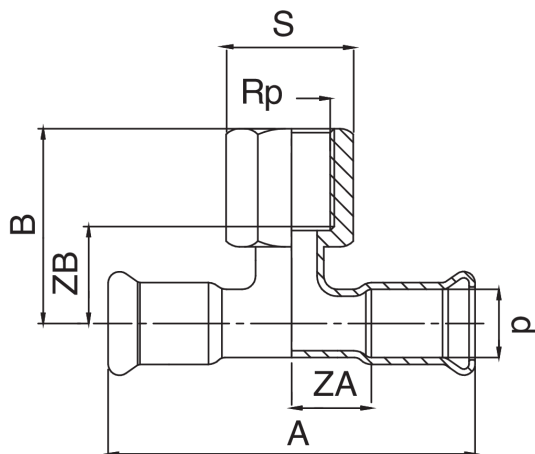

F/female thread/F tee.

Technical specifications

D X RP	BAG	MASTER BOX	CODE	A	B	S	ZA	ZB
15 x 1/2"	5	50	MXF130015A12015	74	39	26	17,5	-
18 x 1/2"	5	30	MXF130018A12018	80	37	26	20,5	-
18 x 3/4"	5	50	MXF130018A34018	80	39	31	20,5	-
22 x 1/2"	5	25	MXF130022A12022	82	39	26	18,5	-
22 x 3/4"	5	25	MXF130022A34022	82	41	31	18,5	-
28 x 1/2"	5	25	MXF130028A12028	92	37	26	23,5	-
28 x 3/4"	5	15	MXF130028A34028	92	45	31	23,5	-
28 x 1"	5	15	MXF130028B01028	92	46	37	23,5	-
35 x 1/2"	5	10	MXF130035A12035	102	43	26	25,5	-
35 x 3/4"	1	10	MXF130035A34035	102	49	31	25,5	-
35 x 1"1/4	1	10	MXF130035B14035	102	55	48	25,5	-
42 x 1/2"	1	5	MXF130042A12042	140	47	26	40,5	-
42 x 3/4"	1	5	MXF130042A34042	118	52	31	29,5	-
42 x 1"1/2	1	5	MXF130042B12042	118	58	54	29,5	-
54 x 1/2"	1	5	MXF130054A12054	154	53	26	37,5	-
54 x 3/4"	1	5	MXF130054A34054	140	58	31	30,5	-
54 x 2"	1	4	MXF130054C02054	140	68	67	30,5	-