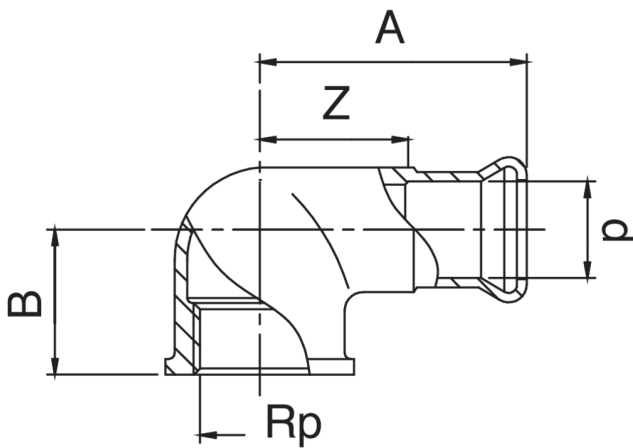

F/female thread elbow.

Technical specifications

D X RP	BAG	MASTER BOX	CODE	A	B	Z
15 x 1/2"	5	50	MXOF90A12015000	46	31	27
18 x 1/2"	5	100	MXOF90A12018000	47	32	28
22 x 1/2"	5	75	MXOF90A12022000	48	32	27
22 x 3/4"	5	20	MXOF90A34022000	52	35	31
28 x 3/4"	5	20	MXOF90A34028000	52	38	28
28 x 1"	5	30	MXOF90B01028000	56	38	34