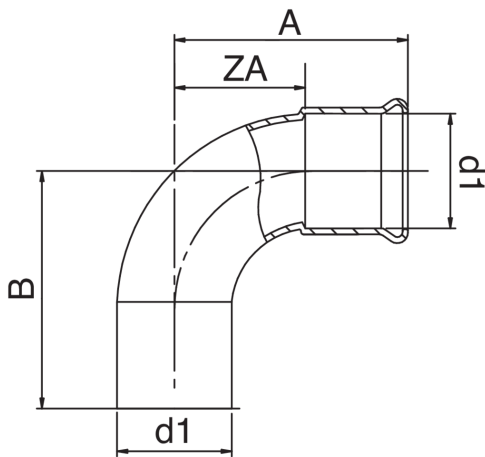

M/F 90° elbow.

Technical specifications

| D1 | BAG | MASTER BOX | CODE | A | B | ZA |
|----|-----|------------|-----------------|-----|-----|------|
| 15 | 10 | 100 | MX0001015015000 | 39 | 45 | 19,5 |
| 18 | 10 | 100 | MX0001018018000 | 43 | 49 | 23,5 |
| 22 | 10 | 70 | MX0001022022000 | 48 | 54 | 25,5 |
| 28 | 5 | 40 | MX0001028028000 | 57 | 63 | 34,5 |
| 35 | 5 | 25 | MX0001035035000 | 68 | 74 | 42,5 |
| 42 | 1 | 10 | MX0001042042000 | 83 | 89 | 53,5 |
| 54 | 1 | 4 | MX0001054054000 | 102 | 108 | 67,5 |