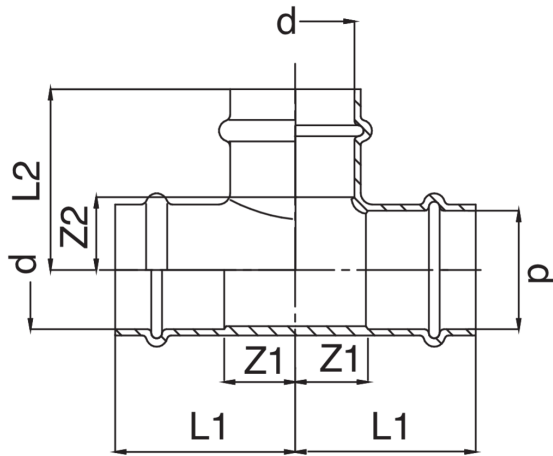

## Technical specifications

D	BAG	MASTER BOX	CODE	L1	L2	Z1	Z2
12	10	150	RK9130012012012	29	29	11	11
15	10	100	RK9130015015015	41	33	19	11
18	10	80	RK9130018018018	42	35	19	12
22	5	40	RK9130022022022	45	39	21	15