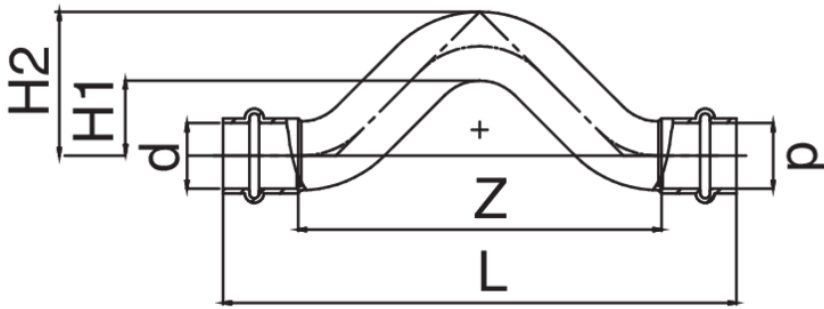

Copper F/F full crossover.

Technical specifications

D	BAG	MASTER BOX	CODE	L	H1	H2	Z
12	5	100	FK9085012012000	152	28	34	116
15	5	80	FK9085015015000	152	27	35	110
18	5	50	FK9085018018000	176	28	37	130
22	5	25	FK9085022022000	198	30	41	150