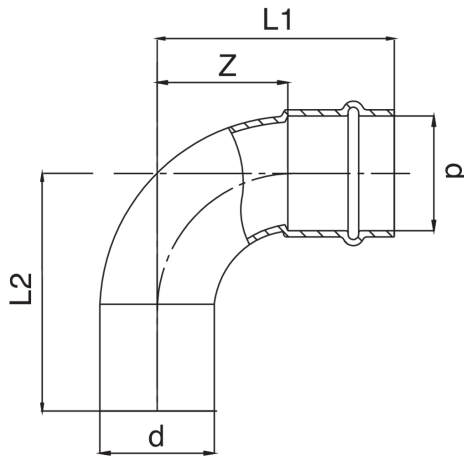

Copper M/F 90° elbow.

Technical specifications

D	BAG	MASTER BOX	CODE	L1	L2	Z
15	10	200	HT9001015015000	40	42	18
18	10	150	HT9001018018000	45	47	22
22	10	80	HT9001022022000	51	52	27
28	5	40	HT9001028028000	59	61	34
35	5	30	HT9001035035000	68	70	42