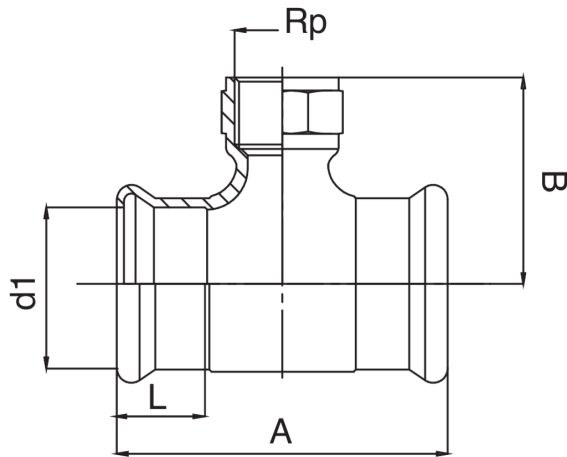

## Technical specifications

D1 X RP	BAG	MASTER BOX	CODE	A	B	L
12 x 1/2"	10	100	QM8130012A12012	72	20,5	15,5
15 x 3/8"	10	80	QM8130015A38015	43	22	19,5
15 x 1/2"	10	80	QM8130015A12015	65	21,5	19,5
18 x 1/2"	10	60	QM8130018A12018	78	25	19,5
22 x 1/2"	5	50	QM8130022A12022	77	25	22,5
22 x 3/4"	5	40	QM8130022A34022	80	45	22,5
28 x 1/2"	5	25	QM8130028A12028	92	51	22,5
28 x 3/4"	5	20	QM8130028A34028	92	52	22,5
28 x 1"	5	25	QM8130028B01028	90	34	22,5
35 x 1/2"	5	20	QM8130035A12035	84	40	22,5
42 x 1/2"	1	10	QM8130042A12042	95	44,5	29,5
54 x 1/2"	1	5	QM8130054A12054	103	53	34,5