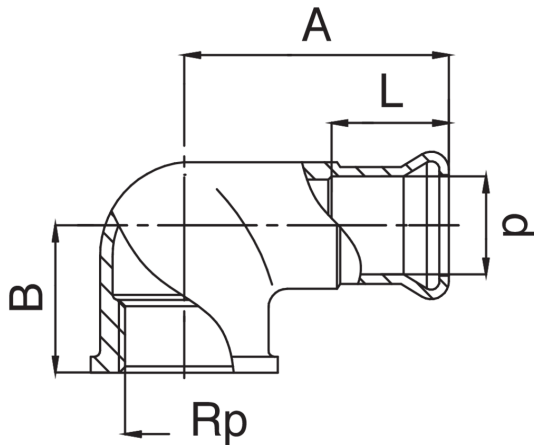

Bronze F/female thread 90° elbow.

Technical specifications

D X RP	BAG	MASTER BOX	CODE	A	B	L
12 x 3/8"	10	150	QM8090A38012000	33	18	15,5
12 x 1/2"	10	150	QM8090A12012000	40	22	15,5
15 x 3/8"	10	100	QM8090A38015000	35	19	18,5
15 x 1/2"	10	100	QM8090A12015000	38	23	18,5
15 x 3/4"	10	70	QM8090A34015000	41	24	18,5
18 x 1/2"	10	100	QM8090A12018000	38	23	18,5
18 x 3/4"	5	70	QM8090A34018000	41	24	18,5
22 x 1/2"	10	60	QM8090A12022000	41	25	21,5
22 x 3/4"	5	60	QM8090A34022000	44	29,5	21,5
22 x 1"	5	40	QM8090B01022000	47	32	21,5
28 x 1"	5	40	QM8090B01028000	52	32	22
35 x 1"1/4	5	20	QM8090B14035000	60	40	24,5
42 x 1"1/2	5	20	QM8090B12042000	66	41	28,5
54 x 2"	1	8	QM8090C02054000	77	55	33,5