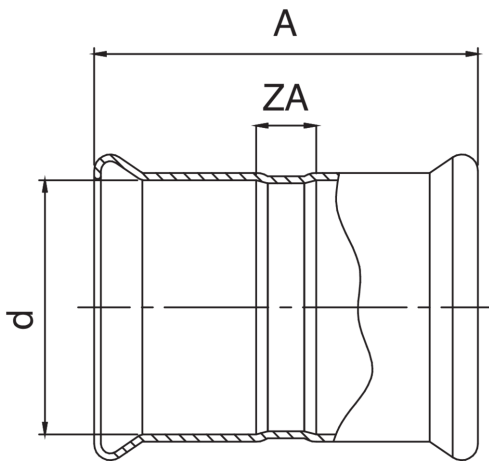

## Technical specifications

D	BAG	MASTER BOX	CODE	A	ZA
12	10	300	QM9270012012000	40	4
15	10	200	QM9270015015000	50	10
18	10	150	QM9270018018000	45	5
22	10	100	QM9270022022000	48	2
28	10	60	QM9270028028000	50	4
35	5	40	QM9270035035000	56	4
42	5	25	QM9270042042000	75	15
54	1	15	QM9270054054000	86	16