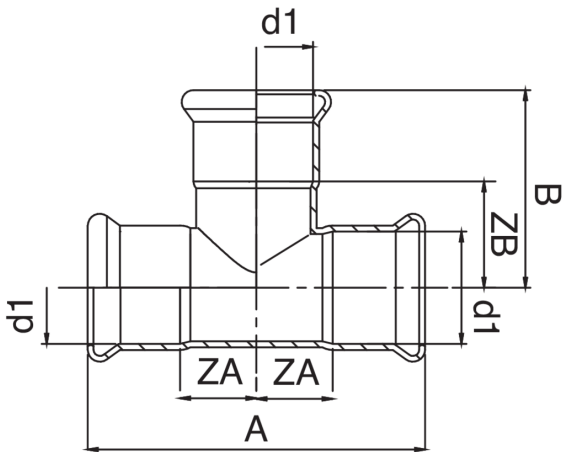

Copper F/F/F tee.

Technical specifications

D1	BAG	MASTER BOX	CODE	A	B	ZA	ZB
12	10	150	QM9130012012012	56	28	10	10
15	10	100	QM9130015015015	64	32	12	12
18	5	50	QM9130018018018	68	34	14	14
22	5	40	QM9130022022022	74	37	14	14
28	5	35	QM9130028028028	84	42	19	19
35	5	20	QM9130035035035	100	50	24	24
42	1	10	QM9130042042042	116	58	28	28
54	1	10	QM9130054054054	138	69	34	34