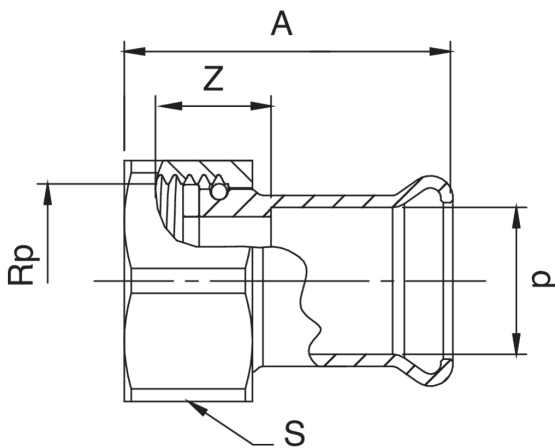

Bronze valve connector with a swivel nut in brass.

Technical specifications

D X RP	BAG	MASTER BOX	CODE	A	S	Z
12 x 3/8"	10	150	ZM8359A39012000	38	-	20
12 x 1/2"	10	150	ZM8359A12012000	28	24	10
12 x 3/4"	10	100	ZM8359A34012000	22	30	6
15 x 1/2"	10	100	ZM8359A12015000	40	24	20
15 x 3/4"	10	150	ZM8359A34015000	28	30	20
15 x 1"	10	100	ZM8359015B01000	28	37	7
18 x 3/4"	10	70	ZM8359A34018000	32	30	20
18 x 1"	10	100	ZM8359018B01000	32	37	20
22 x 3/4"	10	80	ZM8359022A34000	47	30	23
22 x 1"	10	100	ZM8359022B01000	34	37	23
28 x 1"	10	100	ZM8359028B01000	50	37	25
28 x 1 1/4"	5	50	ZM8359B14028000	31	46	23
28 x 1 1/2"	5	30	ZM8359028B12000	-	-	-
35 x 1 1/2"	5	25	ZM8359035B12000	40	46	14
35 x 2"	5	20	ZM8359035C02000	34	64	8
42 x 2"	5	20	ZM8359042C02000	39	64	30