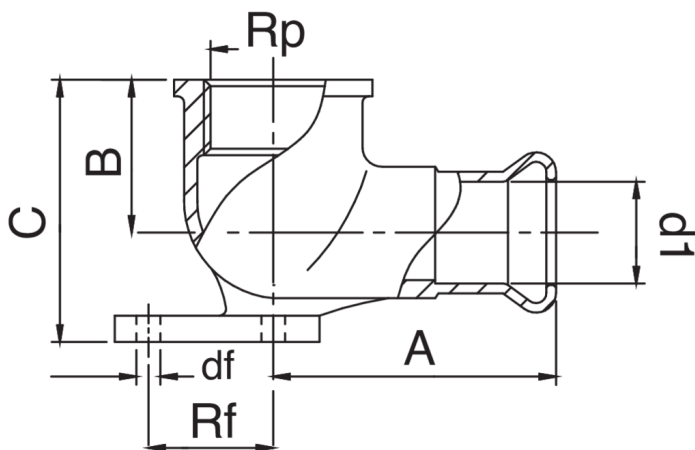

Bronze F/female thread 90° elbow with wallplate.

## Technical specifications

D1 X RP	BAG	MASTER BOX	CODE	A	B	C	DF	RF
12 x 1/2"	10	80	ZM8471A12012000	40	22	34	4,2	16
15 x 1/2"	10	80	ZM8471A12015000	40	24	34	4,2	16
18 x 1/2"	5	70	ZM8471A12018000	40	24	38	4,2	16
22 x 3/4"	5	40	ZM8471A34022000	48	26	46	4,2	18