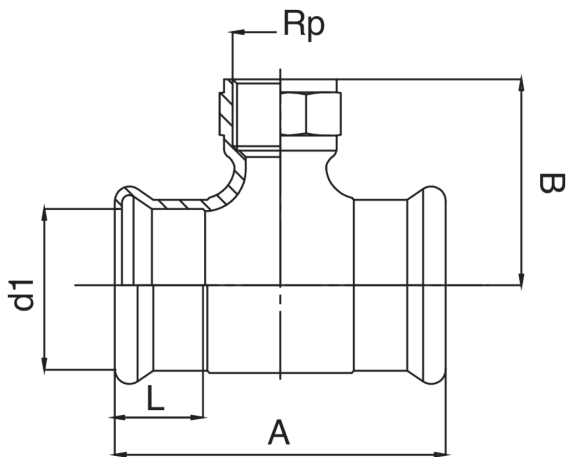

## Technical specifications

D1 X RP	BAG	MASTER BOX	CODE	A	B	L
12 x 1/2"	10	100	ZM8130012A12012	72	20,5	15,5
15 x 3/8"	10	80	ZM8130015A38015	43	22	19,5
15 x 1/2"	10	80	ZM8130015A12015	65	21,5	19,5
18 x 1/2"	10	60	ZM8130018A12018	78	25	19,5
22 x 1/2"	5	50	ZM8130022A12022	77	25	22,5
22 x 3/4"	5	40	ZM8130022A34022	80	45	22,5
28 x 1/2"	5	25	ZM8130028A12028	92	51	22,5
28 x 3/4"	5	20	ZM8130028A34028	92	52	22,5
28 x 1"	5	25	ZM8130028B01028	90	34	22,5
35 x 1/2"	5	20	ZM8130035A12035	84	40	22,5
42 x 1/2"	1	10	ZM8130042A12042	95	44,5	29,5
54 x 1/2"	1	10	ZM8130054A12054	103	53	34,5