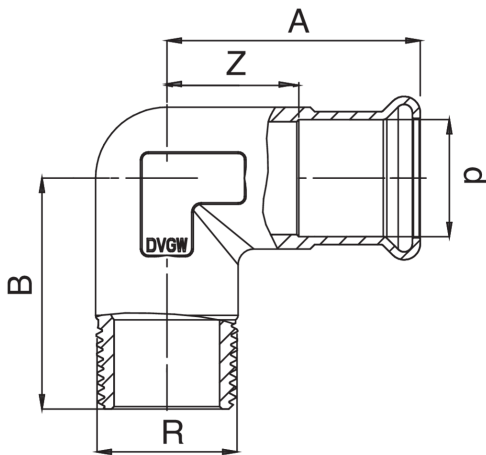

Bronze F/male thread 90° elbow.

## Technical specifications

D X R	BAG	MASTER BOX	CODE	A	B	Z
12 x 3/8"	10	150	ZM8092A38012000	30	28	14,5
12 x 1/2"	10	150	ZM8092A12012000	37	35	21,5
15 x 3/8"	10	100	ZM8092A38015000	32	30	12,5
15 x 1/2"	10	100	ZM8092A12015000	35	33	15,5
18 x 1/2"	10	80	ZM8092A12018000	38	48	18,5
18 x 3/4"	5	70	ZM8092A34018000	38	50	18,5
22 x 3/4"	10	50	ZM8092A34022000	42	42	19,5
28 x 1"	5	30	ZM8092B01028000	52	68	29,5
35 x 1 1/4	1	15	ZM8092B14035000	55	47	29,5
42 x 1 1/2	1	10	ZM8092B12042000	62	62	32,5
54 x 2"	1	7	ZM8092C02054000	72	65	37,5