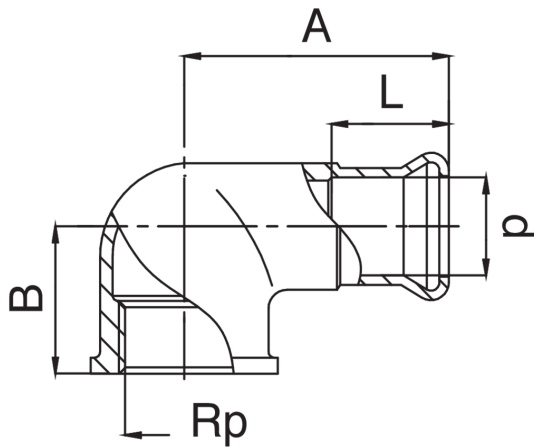

Bronze F/female thread 90° elbow.

## Technical specifications

D X RP	BAG	MASTER BOX	CODE	A	B	L
12 x 3/8"	10	150	ZM8090A38012000	33	18	15,5
12 x 1/2"	10	150	ZM8090A12012000	40	22	15,5
15 x 3/8"	10	100	ZM8090A38015000	35	19	18,5
15 x 1/2"	10	100	ZM8090A12015000	38	23	18,5
15 x 3/4"	10	70	ZM8090A34015000	41	24	18,5
18 x 1/2"	10	100	ZM8090A12018000	38	23	18,5
18 x 3/4"	5	70	ZM8090A34018000	41	24	18,5
22 x 1/2"	10	60	ZM8090A12022000	41	25	21,5
22 x 3/4"	5	60	ZM8090A34022000	44	29,5	21,5
22 x 1"	5	40	ZM8090B01022000	47	32	21,5
28 x 1"	5	40	ZM8090B01028000	52	32	22
35 x 1"1/4	1	20	ZM8090B14035000	60	40	24,5
42 x 1"1/2	1	20	ZM8090B12042000	66	41	28,5
54 x 2"	1	8	ZM8090C02054000	77	55	33,5