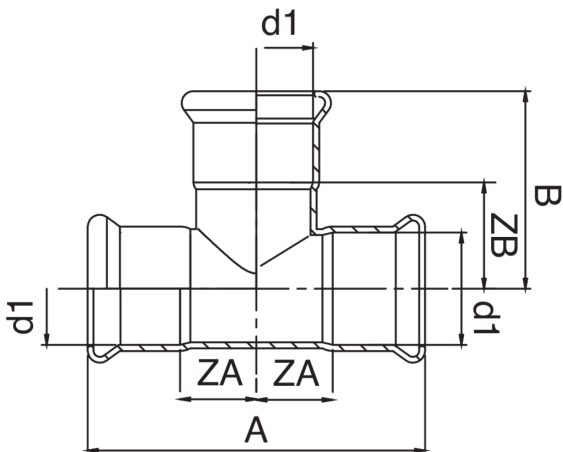

## Technical specifications

D1	BAG	MASTER BOX	CODE	A	B	ZA	ZB
12	10	150	ZM9130012012012	56	28	10	10
15	10	100	ZM9130015015015	64	32	12	12
18	10	80	ZM9130018018018	68	34	14	14
22	5	40	ZM9130022022022	74	37	14	14
28	5	35	ZM9130028028028	84	42	19	19
35	5	20	ZM9130035035035	100	50	24	24
42	1	10	ZM9130042042042	116	58	28	28
54	1	10	ZM9130054054054	138	69	34	34