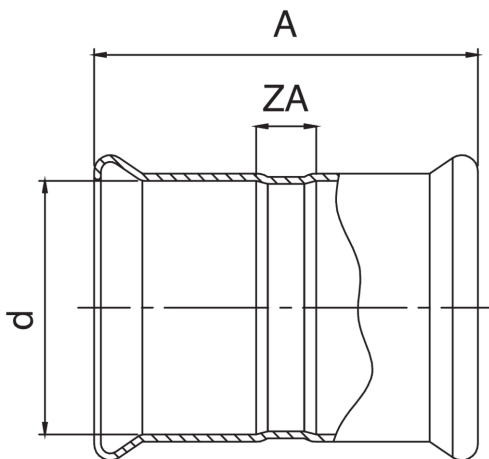

Copper F/F coupling.

Technical specifications

D	BAG	MASTER BOX	CODE	A	ZA
12	10	300	ZM9270012012000	40	4
15	10	200	ZM9270015015000	50	10
18	10	150	ZM9270018018000	45	5
22	10	100	ZM9270022022000	48	2
28	10	60	ZM9270028028000	50	4
35	5	40	ZM9270035035000	56	4
42	5	25	ZM9270042042000	75	15
54	1	15	ZM9270054054000	86	16