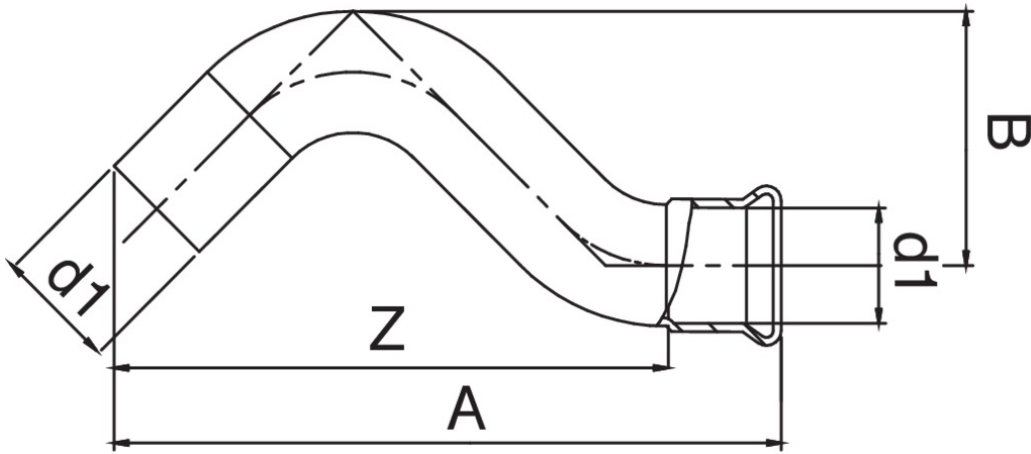

Copper M/F partial crossover.

Technical specifications

D1	BAG	MASTER BOX	CODE	A	B	Z
12	10	200	ZM9086012012000	90	32	18
15	10	70	ZM9086015015000	112	35	20
18	10	70	ZM9086018018000	110	38	20
22	5	25	ZM9086022022000	135	47	23