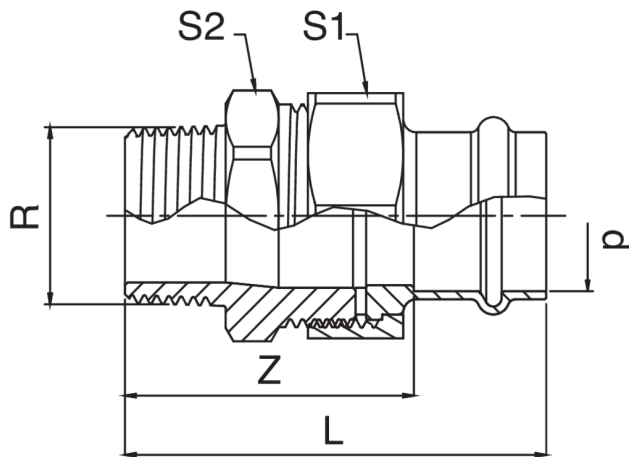

Bronze F/male thread flat seat joint.

Technical specifications

D X R	BAG	MASTER BOX	CODE	L	S1	S2	Z
12 x 3/8"	10	150	RZ8341A38012000	63	25	25	45
12 x 1/2"	5	80	RZ8341A12012000	61	30	30	43
15 x 1/2"	5	60	RZ8341A12015000	66	30	30	44
15 x 3/4"	5	50	RZ8341A34015000	69	30	30	47
18 x 1/2"	5	50	RZ8341A12018000	69	30	30	46
18 x 3/4"	5	50	RZ8341A34018000	72	30	30	49
22 x 1/2"	5	30	RZ8341A12022000	83	30	30	59
22 x 3/4"	5	50	RZ8341A34022000	86	30	30	62
22 x 1"	5	40	RZ8341B01022000	81	37	35	57
28 x 3/4"	5	50	RZ8341A34028000	81	30	30	56
28 x 1"	5	20	RZ8341B01028000	83	46	45	58
35 x 1"1/4	1	20	RZ8341B14035000	88	52	50	62
42 x 1"1/2	1	10	RZ8341B12042000	98	64	60	62
54 x 2"	1	8	RZ8341C02054000	106	85	75	66