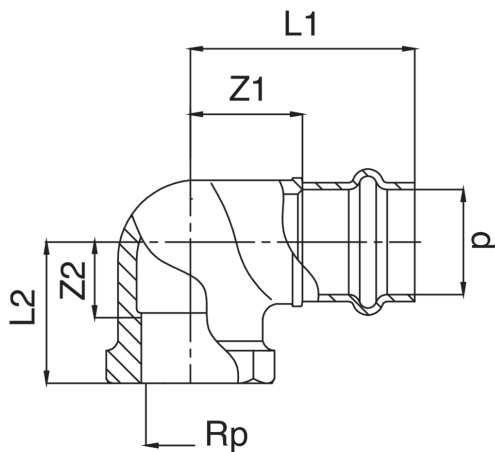

Bronze F/female thread 90° elbow.

Technical specifications

D X RP	BAG	MASTER BOX	CODE	L1	L2	Z1	Z2
12 x 3/8"	10	150	RZ8090A38012000	44	18	26	9
12 x 1/2"	10	150	RZ8090A12012000	44	22	26	11
15 x 3/8"	10	100	RZ8090A38015000	47	19	25	10
15 x 1/2"	10	100	RZ8090A12015000	45	24	23	13
15 x 3/4"	10	70	RZ8090A34015000	49	31	27	16
18 x 1/2"	10	100	RZ8090A12018000	47	24	24	13
18 x 3/4"	5	70	RZ8090A34018000	50	24	27	9
22 x 1/2"	10	60	RZ8090A12022000	49	24	25	13
22 x 3/4"	5	60	RZ8090A34022000	49	29	25	6
22 x 1"	5	40	RZ8090B01022000	60	33	36	10
28 x 1"	5	40	RZ8090B01028000	61	33	36	9
35 x 1"1/4	1	20	RZ8090B14035000	67	40	41	22
42 x 1"1/2	1	20	RZ8090B12042000	77	43	41	25
54 x 2"	1	8	RZ8090C02054000	97	57	57	39