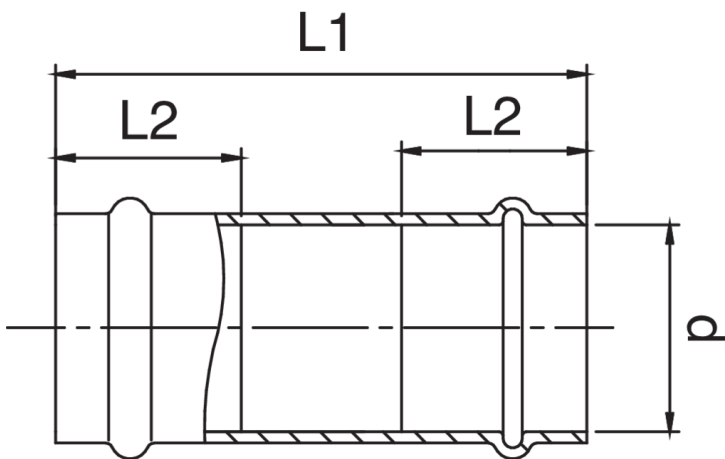

Copper F/F slip coupling.

Technical specifications

D	BAG	MASTER BOX	CODE	L1	L2
12	10	100	RZ9271012012000	58	18
15	10	100	RZ9271015015000	82	22
18	10	100	RZ9271018018000	92	23
22	5	60	RZ9271022022000	97	24
28	5	50	RZ9271028028000	107	25
35	5	30	RZ9271035035000	114	26
42	5	20	RZ9271042042000	142	41
54	1	10	RZ9271054054000	163	45