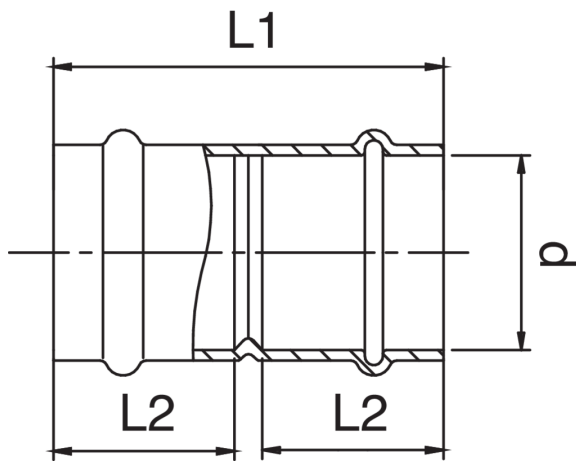

Copper F/F coupling.

Technical specifications

D	BAG	MASTER BOX	CODE	L1	L2
12	10	300	RZ9270012012000	40	18
14	10	200	RZ9270014014000	49	22
15	10	200	RZ9270015015000	49	22
16	10	200	RZ9270016016000	49	22
18	10	150	RZ9270018018000	52	23
22	10	100	RZ9270022022000	53	24
28	10	60	RZ9270028028000	57	25
35	5	40	RZ9270035035000	62	26
42	5	25	RZ9270042042000	78	36
54	1	15	RZ9270054054000	93	40

The big-size, item RR9270, is available.

Applications