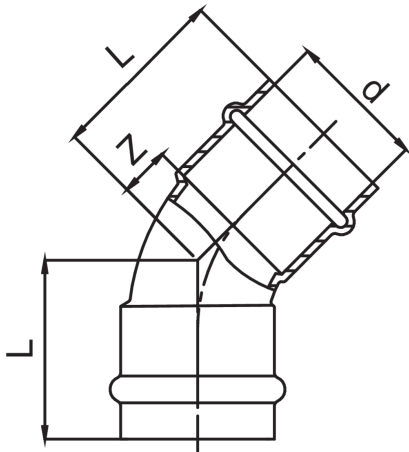

Copper F/F 45° elbow.

Technical specifications

D	BAG	MASTER BOX	CODE	L	Z
12	10	250	RZ9041012012000	25	7
14	10	200	RZ9041014014000	29	7
15	10	200	RZ9041015015000	29	7
16	10	200	RZ9041016016000	29	7
18	10	150	RZ9041018018000	31	8
22	10	80	RZ9041022022000	34	10
28	5	60	RZ9041028028000	38	13
35	5	40	RZ9041035035000	43	17
42	5	20	RZ9041042042000	53	17
54	1	10	RZ9041054054000	68	28