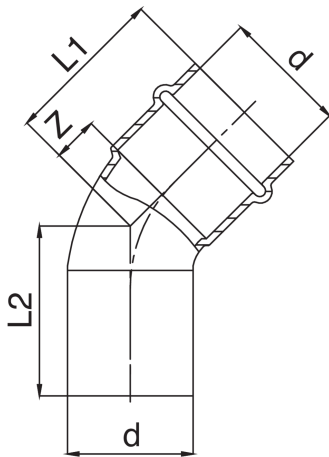

Copper M/F 45° elbow.

Technical specifications

D	BAG	MASTER BOX	CODE	L1	L2	Z
12	10	250	RZ9040012012000	25	26	7
14	10	200	RZ9040014014000	29	30	7
15	10	200	RZ9040015015000	29	30	7
16	10	200	RZ9040016016000	29	30	7
18	10	150	RZ9040018018000	31	32	8
22	10	100	RZ9040022022000	34	36	10
28	5	60	RZ9040028028000	38	40	13
35	5	40	RZ9040035035000	43	45	17
42	5	20	RZ9040042042000	53	55	17
54	1	10	RZ9040054054000	68	70	28