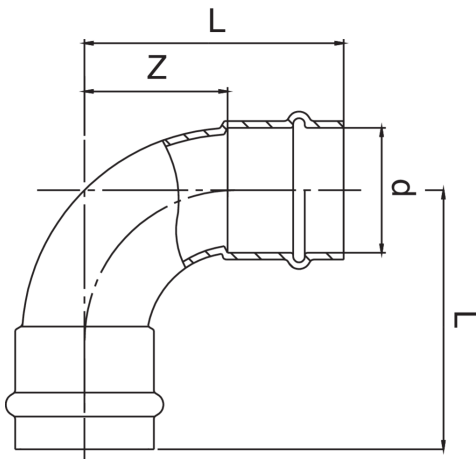

Copper F/F 90° elbow.

## Technical specifications

D	BAG	MASTER BOX	CODE	L	Z
12	10	250	RZ9002012012000	33	15
14	10	150	RZ9002014014000	40	18
15	10	150	RZ9002015015000	40	18
16	10	100	RZ9002016016000	40	18
18	10	100	RZ9002018018000	45	22
22	10	60	RZ9002022022000	47	23
28	5	40	RZ9002028028000	59	34
35	5	30	RZ9002035035000	68	42
42	1	10	RZ9002042042000	87	51
54	1	7	RZ9002054054000	105	65