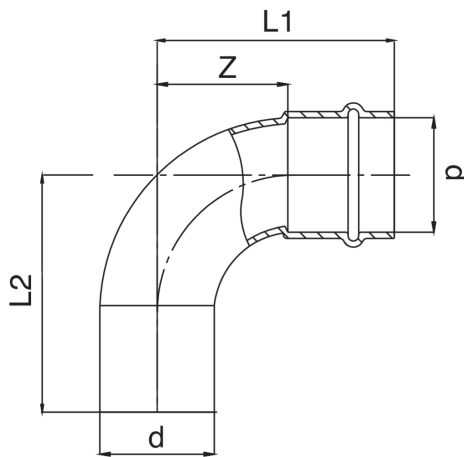

Copper M/F 90° elbow.

Technical specifications

D	BAG	MASTER BOX	CODE	L1	L2	Z
12	10	300	RZ9001012012000	33	34	15
14	10	200	RZ9001014014000	40	42	18
15	10	200	RZ9001015015000	40	42	18
16	10	150	RZ9001016016000	40	42	18
18	10	150	RZ9001018018000	45	47	22
22	10	80	RZ9001022022000	51	52	27
28	5	40	RZ9001028028000	59	61	34
35	5	30	RZ9001035035000	68	70	42
42	1	10	RZ9001042042000	87	88	51
54	1	7	RZ9001054054000	105	107	65