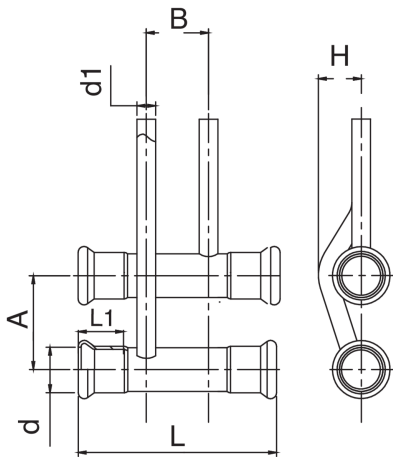

Single crossover.

**NEW**

## Technical specifications

D X D1	BAG	MASTER BOX	CODE	A	B	L	L1	H
15 x 15	1	5	CM0350015015000	60	40	120	19	42
18 x 15	1	5	CM0350018015000	60	40	120	19	46
22 x 15	1	5	CM0350022015000	60	40	120	21	50
28 x 15	1	10	CM0350028015000	60	40	120	22	57