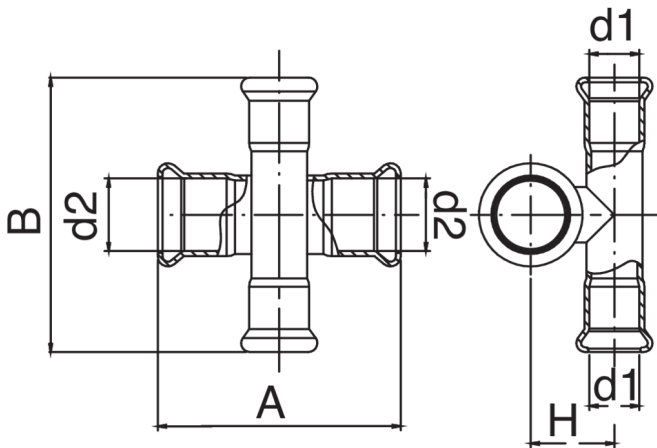

F/F/F offset cross.

NEW

Technical specifications

D1 X D2	BAG	MASTER BOX	CODE	A	B	H
15 x 15	5	40	CM0150015015000	75	75	26
18 x 15	5	40	CM0150018015000	80	75	28
22 x 15	5	30	CM0150022015000	72	75	30
22 x 18	5	30	CM0150022018000	82	80	31
28 x 15	5	20	CM0150028015000	92	75	33
28 x 18	5	20	CM0150028018000	92	80	34
28 x 22	5	30	CM0150028022000	92	82	36
54 x 22	1	10	CM0150054022000	142	82	49