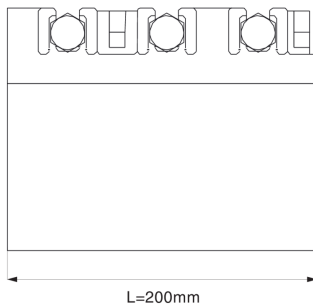

## 5T8500

Repair clamp 3 bolts.

**NEW**

### Technical specifications

MISURA - SIZE	BOX	CODE	L	PN	KG
108 - 118	1	5T8500108	200	23	4,15
114 - 126	1	5T8500114	200	22,5	4,21
126 - 138	1	5T8500126	200	21,5	4,30
140 - 153	1	5T8500140	200	20	4,40
150 - 162	1	5T8500150	200	19	4,47
162 - 174	1	5T8500162	200	17	4,56
168 - 182	1	5T8500168	200	16,5	4,61
210 - 223	1	5T8500174	200	13	4,91
174 - 186	1	5T8500186	200	16	4,64
198 - 210	1	5T8500198	200	13,5	4,82
186 - 198	1	5T8500210	200	15	4,73
316 - 328	1	5T8500316	200	7	5,67
48 - 56	1	5T850048	200	32	3,69
56 - 64	1	5T850056	200	31	3,72
60 - 68	1	5T850060	200	30	3,73
68 - 78	1	5T850068	200	29	3,91
78 - 88	1	5T850078	200	28	3,97
88 - 98	1	5T850088	200	26	4,01
98 - 108	1	5T850098	200	25	4,08