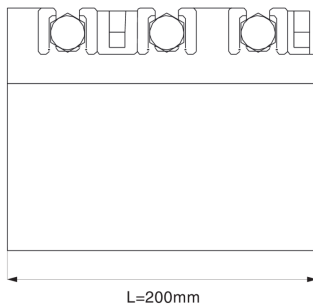

5T8500

Repair clamp 3 bolts.

NEW

Technical specifications

MISURA - SIZE	BOX	CODE	L	PN	KG
108 - 118	1	5T8500108	200	23	4,15
114 - 126	1	5T8500114	200	22,5	4,21
126 - 138	1	5T8500126	200	21,5	4,30
140 - 153	1	5T8500140	200	20	4,40
150 - 162	1	5T8500150	200	19	4,47
162 - 174	1	5T8500162	200	17	4,56
168 - 182	1	5T8500168	200	16,5	4,61
210 - 223	1	5T8500174	200	13	4,91
174 - 186	1	5T8500186	200	16	4,64
198 - 210	1	5T8500198	200	13,5	4,82
186 - 198	1	5T8500210	200	15	4,73
316 - 328	1	5T8500316	200	7	5,67
48 - 56	1	5T850048	200	32	3,69
56 - 64	1	5T850056	200	31	3,72
60 - 68	1	5T850060	200	30	3,73
68 - 78	1	5T850068	200	29	3,91
78 - 88	1	5T850078	200	28	3,97
88 - 98	1	5T850088	200	26	4,01
98 - 108	1	5T850098	200	25	4,08