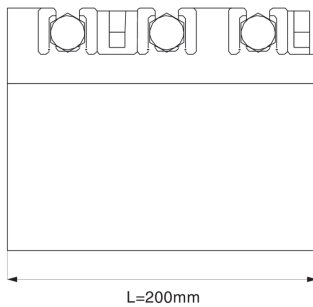

## 5T8500

Repair clamp 3 bolts.

**NEW**

### Technical specifications

MISURA - SIZE	BOX	CODE	L	PN	KG
108 - 118	1	5T8500108	200	23	4,15
114 - 126	1	5T8500114	200	22,5	4,21
126 - 138	1	5T8500126	200	21,5	4,30
140 - 153	1	5T8500140	200	20	4,40
150 - 162	1	5T8500150	200	19	4,47
162 - 174	1	5T8500162	200	17	4,56
168 - 182	1	5T8500168	200	16,5	4,61
210 - 223	1	5T8500174	200	13	4,91
174 - 186	1	5T8500186	200	16	4,64
198 - 210	1	5T8500198	200	13,5	4,82
186 - 198	1	5T8500210	200	15	4,73
316 - 328	1	5T8500316	200	7	5,67
48 - 56	1	5T850048	200	32	3,69
56 - 64	1	5T850056	200	31	3,72
60 - 68	1	5T850060	200	30	3,73
68 - 78	1	5T850068	200	29	3,91
78 - 88	1	5T850078	200	28	3,97
88 - 98	1	5T850088	200	26	4,01
98 - 108	1	5T850098	200	25	4,08