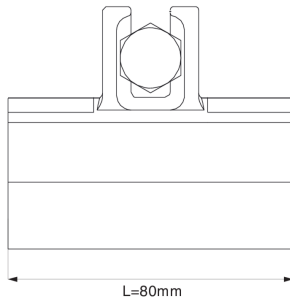

5T0500

Repair clamp 1 bolt.

NEW

Technical specifications

MISURA - SIZE	BOX	CODE	PN	L	KG
21 - 25	5	5T050021	35	80	0,24
26 - 30	5	5T0200126	35	80	0,25
29 - 33	5	5T050029	35	80	0,25
33 - 37	5	5T050033	30	80	0,26
38 - 42	5	5T050038	30	80	0,28
42 - 45	5	5T050042	25	80	0,28
44 - 48	5	5T050044	25	80	0,29
48 - 51	5	5T050048	25	80	0,30
50 - 54	5	5T050050	22	80	0,30
55 - 60	5	5T050055	22	80	0,31
60 - 64	5	5T050060	20	80	0,44
65 - 69	1	5T050065	20	80	0,44
69 - 73	1	5T050069	20	80	0,45
71 - 76	1	5T050071	18	80	0,46
76 - 82	1	5T050076	18	80	0,47
82 - 87	1	5T050082	15	80	0,49
87 - 93	1	5T050087	15	80	0,50