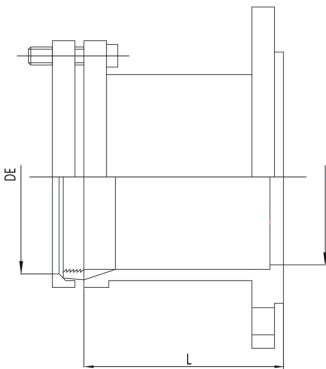

## 5T5600

Straight flanged cast iron fitting with flange for PE pipe.

**NEW**

### Technical specifications

Ø TUBI DE - Ø PIPE DE	DN FLANGIA - DN FLANGE	BOX	CODE	L	KG
110	-	1	5T5600110	148	8,8
125	-	1	5T5600125	153	9,4
75	-	1	5T56007	140	6,1
90	-	1	5T560090	145	7,00