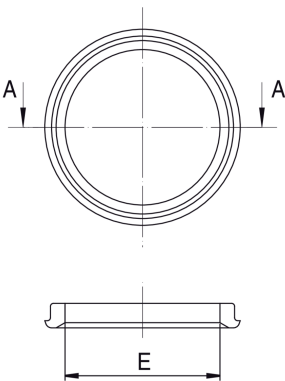

## 57RI03

Brass retaining ring.

**NEW**

### Technical specifications

Ø TUBO-E - Ø PIPE-E	BAG	CODE
20	1	57RI0320
25	1	57RI0325
32	1	57RI0332
40	1	57RI0340
50	1	57RI0350
63	1	57RI0363
75	1	57RI0375
90	1	57RI0390