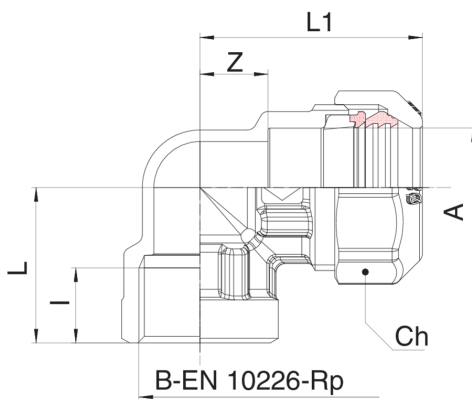

## 571100

Female elbow with fastening ring made in brass.

**NEW**

### Technical specifications

A X B	BOX	MASTER BOX	CODE	I	CH	L	L1	Z
20 x 1/2"	20	80	5711002004	15	34	42,5	33,5	12
25 x 3/4"	15	60	5711002505	16,3	41	51	39,25	17,5
32 x 3/4"	10	40	5711003205	16,3	51	58	44	18
32 x 1"	10	40	5711003206	19,1	51	58	47	18
40 x 1 1/4"	4	16	5711004007	21,4	59	73,5	56,5	23
50 x 1 1/2"	2	8	5711005008	21,4	70	84,5	62,5	28,5
63 x 2"	5	10	5711006310	25,7	87	100	76	36
75 x 2 1/2" <sup>1</sup>	2	4	5711007512	30	-	113	75	38
90 x 3" <sup>1</sup>	1	2	5711009014	33	-	130	85	40
110 x 4" <sup>1</sup>	-	1	57110011018	36	-	157	100	42