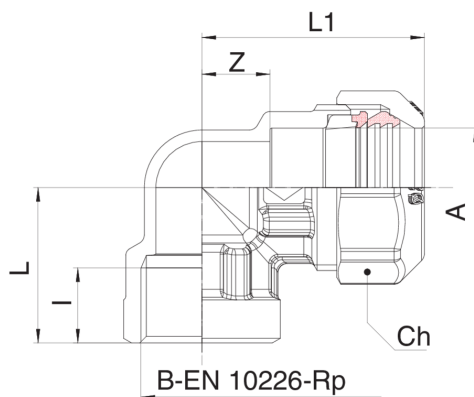

571100

Female elbow with fastening ring made in brass.

NEW

Technical specifications

A X B	BOX	MASTER BOX	CODE	I	CH	L	L1	Z
20 x 1/2"	20	80	5711002004	15	34	42,5	33,5	12
25 x 3/4"	15	60	5711002505	16,3	41	51	39,25	17,5
32 x 3/4"	10	40	5711003205	16,3	51	58	44	18
32 x 1"	10	40	5711003206	19,1	51	58	47	18
40 x 1 1/4"	4	16	5711004007	21,4	59	73,5	56,5	23
50 x 1 1/2"	2	8	5711005008	21,4	70	84,5	62,5	28,5
63 x 2"	5	10	5711006310	25,7	87	100	76	36
75 x 2 1/2" ¹	2	4	5711007512	30	-	113	75	38
90 x 3" ¹	1	2	5711009014	33	-	130	85	40
110 x 4" ¹	-	1	57110011018	36	-	157	100	42

¹ With flange.

Applications