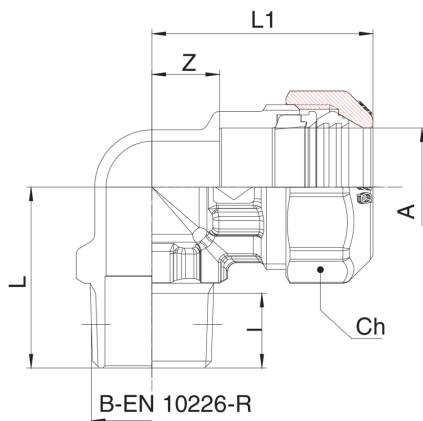

## 571000

Male elbow with fastening ring made in brass.

**NEW**

### Technical specifications

A X B	BOX	MASTER BOX	CODE	I	CH	L	L1	Z
20 x 1/2"	20	80	5710002004	12,5	34	42,5	33	12
25 x 3/4"	15	60	5710002505	13,5	41	51	39	16
32 x 1"	10	40	5710003206	15,7	51	58	45	17,5
40 x 1 1/4"	4	16	5710004007	18,2	59	71,5	55	23
50 x 1 1/2"	2	8	5710005008	19	70	81,5	64	28,5
63 x 2"	5	10	5710006310	22,5	87	95	75	36
75 x 2 1/2" <sup>1</sup>	2	4	5710007512	25	-	111	95	40
90 x 3" <sup>1</sup>	1	2	5710009014	25	-	133	107	42

<sup>1</sup> With flange.