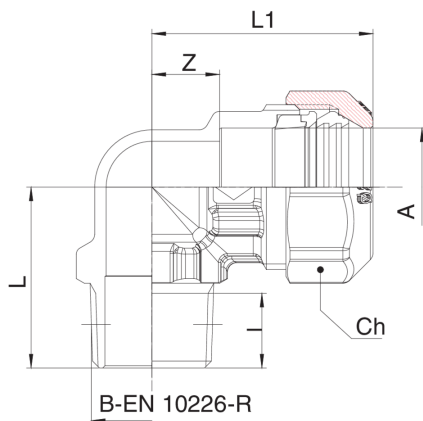

571000

Male elbow with fastening ring made in brass.

NEW

Technical specifications

A X B	BOX	MASTER BOX	CODE	I	CH	L	L1	Z
20 x 1/2"	20	80	5710002004	12,5	34	42,5	33	12
25 x 3/4"	15	60	5710002505	13,5	41	51	39	16
32 x 1"	10	40	5710003206	15,7	51	58	45	17,5
40 x 1 1/4"	4	16	5710004007	18,2	59	71,5	55	23
50 x 1 1/2"	2	8	5710005008	19	70	81,5	64	28,5
63 x 2"	5	10	5710006310	22,5	87	95	75	36
75 x 2 1/2" ¹	2	4	5710007512	25	-	111	95	40
90 x 3" ¹	1	2	5710009014	25	-	133	107	42

¹ With flange.

Applications