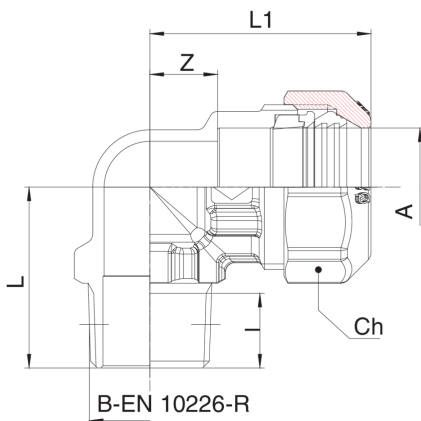

571000

Male elbow with fastening ring made in brass.

NEW

Technical specifications

A X B	BOX	MASTER BOX	CODE	I	CH	L	L1	Z
20 x 1/2"	20	80	5710002004	12,5	34	42,5	33	12
25 x 3/4"	15	60	5710002505	13,5	41	51	39	16
32 x 1"	10	40	5710003206	15,7	51	58	45	17,5
40 x 1 1/4"	4	16	5710004007	18,2	59	71,5	55	23
50 x 1 1/2"	2	8	5710005008	19	70	81,5	64	28,5
63 x 2"	5	10	5710006310	22,5	87	95	75	36
75 x 2 1/2" ¹	2	4	5710007512	25	-	111	95	40
90 x 3" ¹	1	2	5710009014	25	-	133	107	42

¹ With flange.

Applications