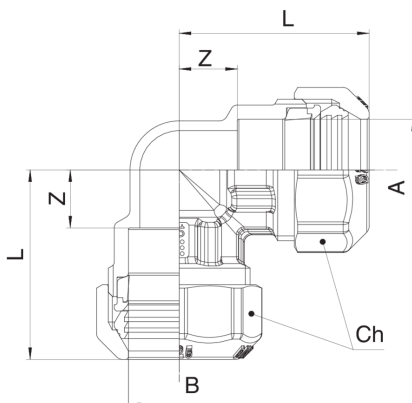

571200

Elbow with fastening ring made in brass.

NEW

Technical specifications

A X B	BOX	MASTER BOX	CODE	L	CH
20 x 20	20	80	57120020	43	34
25 x 25	15	60	57120025	51	41
32 x 32	8	32	57120032	58	51
40 x 40	4	16	57120040	73,5	59
50 x 50	2	8	57120050	84,5	70
63 x 63	2	4	57120063	100	87
75 x 75 ¹	1	2	57120075	116	-
90 x 90 ¹	-	1	57120090	133	-

¹ With flange.

Applications