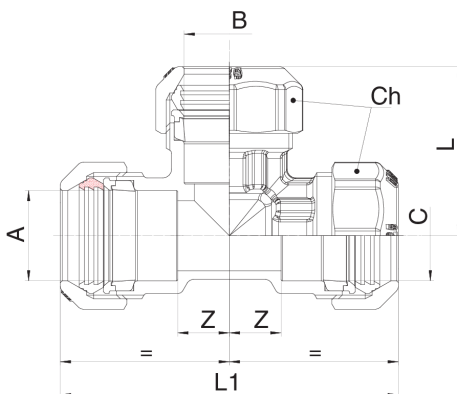

573200

T fitting with fastening ring made in brass.

NEW

Technical specifications

A X B X C	BOX	MASTER BOX	CODE	CH	L	L1	Z
20 x 20 x 20	15	60	57320020	34	39,5	79	12
25 x 25 x 25	10	40	57320025	41	48	96	15
32 x 32 x 32	6	24	57320032	51	56	112	17,5
40 x 40 x 40	2	8	57320040	59	71	142	23
50 x 50 x 50	2	8	57320050	70	79,5	159	28,5
63 x 63 x 63	2	4	57320063	87	96,5	193	36
75 x 75 x 75 ¹	1	2	57320075	-	115	133	40
90 x 90 x 90 ¹	-	1	57320090	-	133	267	43

¹ With flange.

Applications