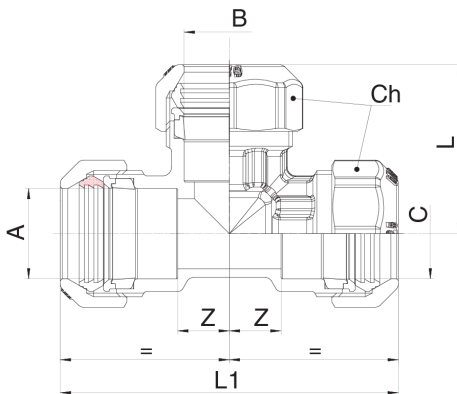

## 573200

T fitting with fastening ring made in brass.

**NEW**

### Technical specifications

A X B X C	BOX	MASTER BOX	CODE	CH	L	L1	Z
20 x 20 x 20	15	60	57320020	34	39,5	79	12
25 x 25 x 25	10	40	57320025	41	48	96	15
32 x 32 x 32	6	24	57320032	51	56	112	17,5
40 x 40 x 40	2	8	57320040	59	71	142	23
50 x 50 x 50	2	8	57320050	70	79,5	159	28,5
63 x 63 x 63	2	4	57320063	87	96,5	193	36
75 x 75 x 75 <sup>1</sup>	1	2	57320075	-	115	133	40
90 x 90 x 90 <sup>1</sup>	-	1	57320090	-	133	267	43

<sup>1</sup> With flange.