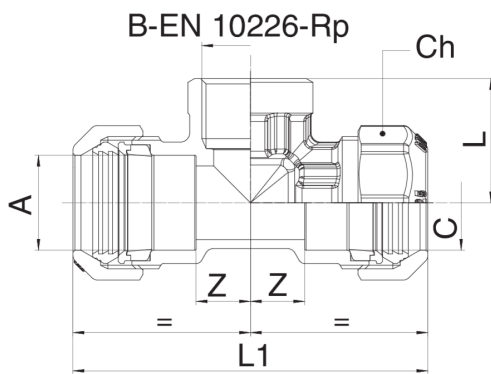

573100

Female T fitting with fastening ring made in brass.

NEW

Technical specifications

A X B X C	BOX	MASTER BOX	CODE	I	CH	L	L1	Z
20 x 1/2" x 20	15	60	573100200420	15	34	29,5	79	12
25 x 3/4" x 25	10	40	573100250525	16,3	41	34	96	15
32 x 1" x 32	6	24	573100320632	19,1	51	39,5	112	17,5
40 x 1 1/4 x 40	4	16	573100400740	21,4	59	48	142	23
50 x 1 1/2 x 50	2	8	573100500850	21,4	70	60	159	28,5
63 x 2" x 63	2	4	573100631063	25,7	87	73	193	36
75 x 2 1/2 x 75 ¹	1	2	573100751275	29	-	75	226	40
90 x 3" x 90 ¹	-	1	573100901490	32	-	75	259	43
110 x 4" x 110 ¹	-	1	57310011018110	35	-	100	280	46

¹ With flange.

Applications