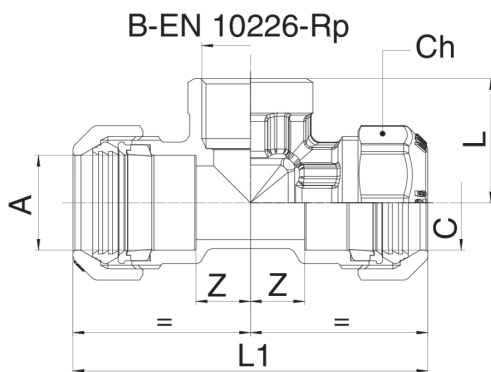

573100

Female T fitting with fastening ring made in brass.

NEW

Technical specifications

A X B X C	BOX	MASTER BOX	CODE	I	CH	L	L1	Z
20 x 1/2" x 20	15	60	573100200420	15	34	29,5	79	12
25 x 3/4" x 25	10	40	573100250525	16,3	41	34	96	15
32 x 1" x 32	6	24	573100320632	19,1	51	39,5	112	17,5
40 x 1 1/4" x 40	4	16	573100400740	21,4	59	48	142	23
50 x 1 1/2" x 50	2	8	573100500850	21,4	70	60	159	28,5
63 x 2" x 63	2	4	573100631063	25,7	87	73	193	36
75 x 2 1/2" x 75 ¹	1	2	573100751275	29	-	75	226	40
90 x 3" x 90 ¹	-	1	573100901490	32	-	75	259	43
110 x 4" x 110 ¹	-	1	57310011018110	35	-	100	280	46