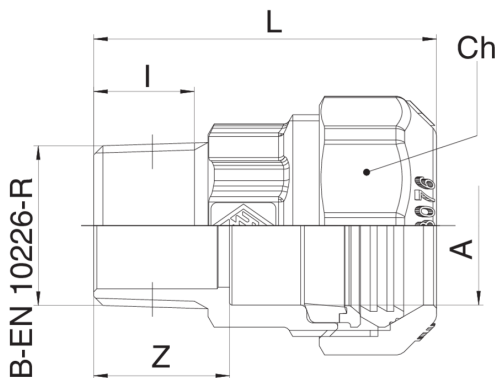

570000

Straight male fitting with fastening ring made in brass.

NEW

Technical specifications

A X B	BOX	MASTER BOX	CODE	I	CH	L	Z
20 x 1/2"	30	120	5700002004	12,5	34	47	19,5
25 x 1/2" ²	30	120	5700002504	12,5	41	56	20,5
25 x 3/4"	30	120	5700002505	13,5	41	55,5	22
32 x 3/4" ²	20	80	5700003205	13,5	51	62	22
32 x 1"	16	64	5700003206	15,7	51	62	25,5
32 x 1"1/4	12	48	5700003207	18,2	51	65,5	25,5
40 x 1" ²	12	48	5700004006	15,7	59	72,5	25,5
40 x 1"1/4	10	40	5700004007	18,2	59	73	28
50 x 1"1/4 ²	6	24	5700005007	18,2	70	82	28
50 x 1"1/2	6	24	5700005008	19,1	70	81,5	30
63 x 2"	6	12	5700006310	22,5	87	94	35
75 x 2"1/2 ¹	1	4	5700007512	22	-	93	35
90 x 3"	1	4	5700009014	24	-	101	38
110 x 4"1	1	2	57000011018	29	-	147	38

¹ With flange.

² Reduced.

Applications