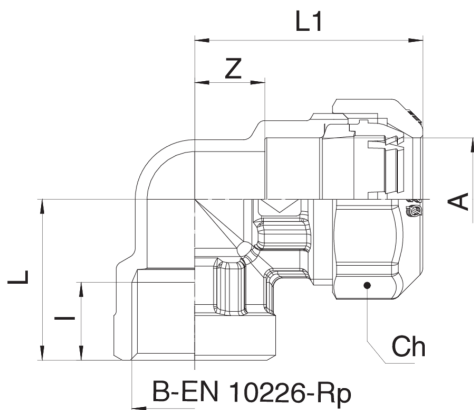

561100

Female elbow with fastening ring made in POM.

NEW

Technical specifications

A X B	BOX	MASTER BOX	CODE	I	CH	L	L1	Z
20 x 1/2"	20	80	5611002004	15	34	42,5	33,5	12
25 x 1/2"	15	60	5611002504	16	41	42,5	33,5	15
25 x 3/4"	15	60	5611002505	16,3	41	51	39,25	17,5
32 x 3/4"	10	40	5611003205	16,3	51	58	44	18
32 x 1"	10	40	5611003206	19,1	51	58	47	18
40 x 1"1/4	4	16	5611004007	21,4	59	73,5	56,5	23
50 x 1"1/2	2	8	5611005008	21,4	70	84,5	62,5	28,5
63 x 2"	5	10	5611006310	25,7	87	100	76	36
75 x 2"1/2 ^{1 2}	2	4	5711007512	30	-	113	75	38
90 x 3"1 ²	1	2	5711009014	33	-	130	85	40
110 x 4"1 ²	-	1	57110011018	36	-	157	100	42

¹ With flange.

² Art. 571100.

Applications