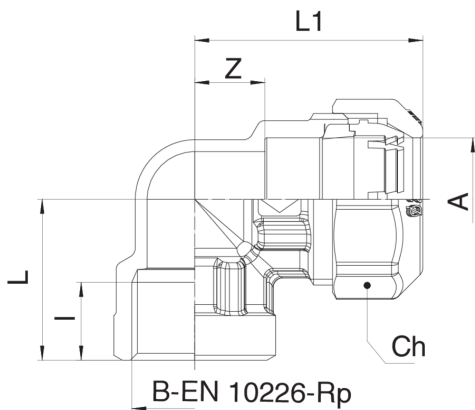

## 561100

Female elbow with fastening ring made in POM.

**NEW**

### Technical specifications

A X B	BOX	MASTER BOX	CODE	I	CH	L	L1	Z
20 x 1/2"	20	80	5611002004	15	34	42,5	33,5	12
25 x 1/2"	15	60	5611002504	16	41	42,5	33,5	15
25 x 3/4"	15	60	5611002505	16,3	41	51	39,25	17,5
32 x 3/4"	10	40	5611003205	16,3	51	58	44	18
32 x 1"	10	40	5611003206	19,1	51	58	47	18
40 x 1"1/4	4	16	5611004007	21,4	59	73,5	56,5	23
50 x 1"1/2	2	8	5611005008	21,4	70	84,5	62,5	28,5
63 x 2"	5	10	5611006310	25,7	87	100	76	36
75 x 2"1/2 <sup>1 2</sup>	2	4	5711007512	30	-	113	75	38
90 x 3"1 <sup>2</sup>	1	2	5711009014	33	-	130	85	40
110 x 4"1 <sup>2</sup>	-	1	57110011018	36	-	157	100	42

<sup>1</sup> With flange.

<sup>2</sup> Art. 571100.