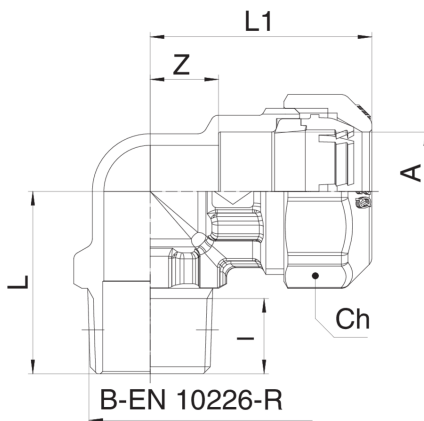

## 561000

Male elbow with fastening ring made in POM.

**NEW**

### Technical specifications

A X B	BOX	MASTER BOX	CODE	I	CH	L	L1	Z
20 x 1/2"	20	80	5610002004	12,5	34	42,5	33	12
25 x 1/2"	15	60	5610002504	12,5	41	51	36,2	15
25 x 3/4"	15	60	5610002505	13,5	41	51	39	16
32 x 1"	10	40	5610003206	15,7	51	58	45	17,5
40 x 1 1/4"	4	16	5610004007	18,2	59	71,5	55	23
50 x 1 1/2"	2	8	5610005008	19	70	81,5	64	28,5
63 x 2"	5	10	5610006310	22,5	87	95	75	36
75 x 2 1/2" <sup>1 2</sup>	2	4	5710007512	25	-	111	95	40
90 x 3" <sup>1 2</sup>	1	2	5710009014	25	-	133	107	42

<sup>1</sup> With flange.

<sup>2</sup> Art. 571000.