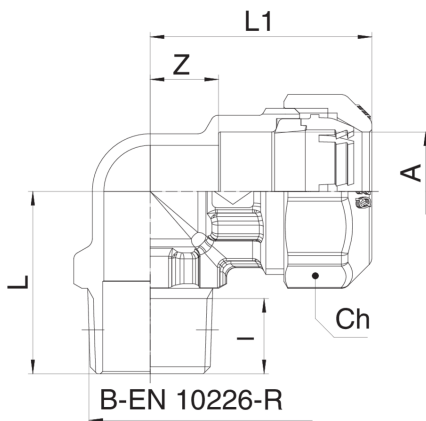

## 561000

Male elbow with fastening ring made in POM.

**NEW**

### Technical specifications

A X B	BOX	MASTER BOX	CODE	I	CH	L	L1	Z
20 x 1/2"	20	80	5610002004	12,5	34	42,5	33	12
25 x 1/2"	15	60	5610002504	12,5	41	51	36,2	15
25 x 3/4"	15	60	5610002505	13,5	41	51	39	16
32 x 1"	10	40	5610003206	15,7	51	58	45	17,5
40 x 1 1/4"	4	16	5610004007	18,2	59	71,5	55	23
50 x 1 1/2"	2	8	5610005008	19	70	81,5	64	28,5
63 x 2"	5	10	5610006310	22,5	87	95	75	36
75 x 2 1/2" <sup>1 2</sup>	2	4	5710007512	25	-	111	95	40
90 x 3" <sup>1 2</sup>	1	2	5710009014	25	-	133	107	42

<sup>1</sup> With flange.

<sup>2</sup> Art. 571000.