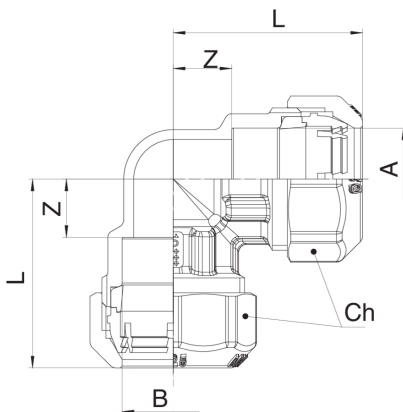

561200

Elbow with fastening ring made in POM.

NEW

Technical specifications

A x B	BOX	MASTER BOX	CODE	L	CH
20 x 20	20	80	56120020	43	34
25 x 25	15	60	56120025	51	41
32 x 32	8	32	56120032	58	51
40 x 40	4	16	56120040	73,5	59
50 x 50	2	8	56120050	84,5	70
63 x 63	2	4	56120063	100	87
75 x 75 ^{1 2}	1	2	57120075	116	-
90 x 90 ^{1 2}	-	1	57120090	133	-

¹ With flange.

² Art. 571200.

Applications