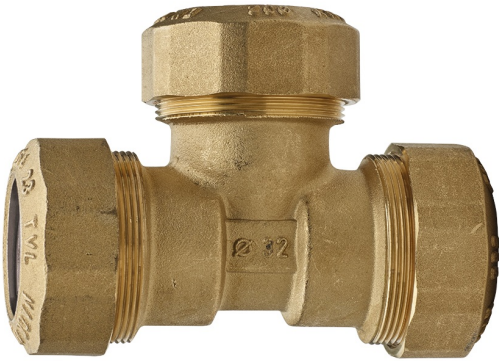

## 563200

T fitting with fastening ring made in POM.

**NEW**

### Technical specifications

A X B X C	BOX	MASTER BOX	CODE	CH	L	L1	Z
20 x 20 x 20	15	60	56320020	34	39,5	79	12
25 x 25 x 25	10	40	56320025	41	48	96	15
32 x 32 x 32	6	24	56320032	51	56	112	17,5
40 x 40 x 40	2	8	56320040	59	71	142	23
50 x 50 x 50	2	8	56320050	70	79,5	159	28,5
63 x 63 x 63	2	4	56320063	87	96,5	193	36
75 x 75 x 75 <sup>1 2</sup>	1	2	57320075	-	115	133	40
90 x 90 x 90 <sup>1 2</sup>	-	1	57320090	-	133	267	43

<sup>1</sup> With flange.

<sup>2</sup> Art. 573200.