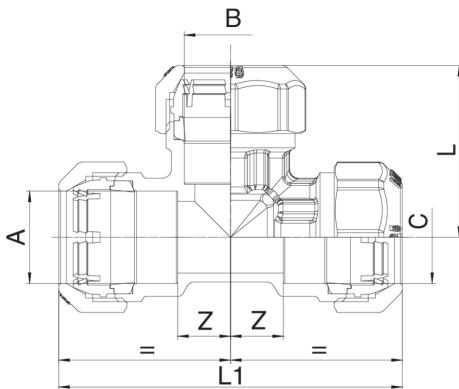

563200

T fitting with fastening ring made in POM.

NEW

Technical specifications

A X B X C	BOX	MASTER BOX	CODE	CH	L	L1	Z
20 x 20 x 20	15	60	56320020	34	39,5	79	12
25 x 25 x 25	10	40	56320025	41	48	96	15
32 x 32 x 32	6	24	56320032	51	56	112	17,5
40 x 40 x 40	2	8	56320040	59	71	142	23
50 x 50 x 50	2	8	56320050	70	79,5	159	28,5
63 x 63 x 63	2	4	56320063	87	96,5	193	36
75 x 75 x 75 ^{1 2}	1	2	57320075	-	115	133	40
90 x 90 x 90 ^{1 2}	-	1	57320090	-	133	267	43

¹ With flange.

² Art. 573200.

Applications