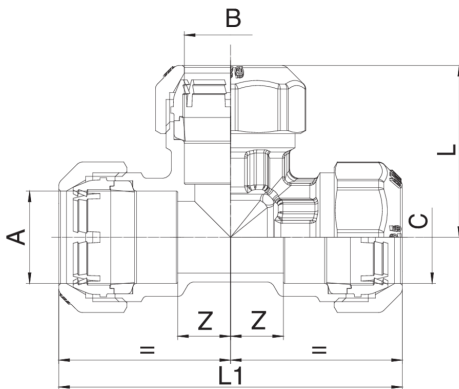

## 563200

T fitting with fastening ring made in POM.

**NEW**

### Technical specifications

A X B X C	BOX	MASTER BOX	CODE	CH	L	L1	Z
20 x 20 x 20	15	60	56320020	34	39,5	79	12
25 x 25 x 25	10	40	56320025	41	48	96	15
32 x 32 x 32	6	24	56320032	51	56	112	17,5
40 x 40 x 40	2	8	56320040	59	71	142	23
50 x 50 x 50	2	8	56320050	70	79,5	159	28,5
63 x 63 x 63	2	4	56320063	87	96,5	193	36
75 x 75 x 75 <sup>1 2</sup>	1	2	57320075	-	115	133	40
90 x 90 x 90 <sup>1 2</sup>	-	1	57320090	-	133	267	43

<sup>1</sup> With flange.

<sup>2</sup> Art. 573200.