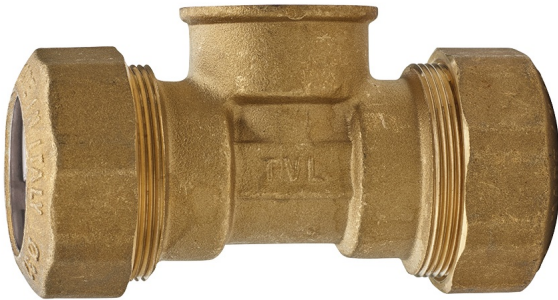

563100

Female T fitting with fastening ring made in POM.

NEW

Technical specifications

A x B x C	BOX	MASTER BOX	CODE	I	CH	L	L1	Z
A x B x 20	15	60	563100200420	15	34	29,5	79	12
A x B x 25	10	40	563100250525	16,3	41	34	96	15
A x B x 32	6	24	563100320632	19,1	51	39,5	112	17,5
A x B x 40	4	16	563100400740	21,4	59	48	142	23
A x B x 50	2	8	563100500850	21,4	70	60	159	28,5
A x B x 63	2	4	563100631063	25,7	87	73	193	36
A x B x 75 ^{1,2}	1	2	573100751275	29	-	75	226	40
A x B x 90 ^{1,2}	-	1	573100901490	32	-	75	259	43
A x B x 110 ^{1,2}	-	1	57310011018110	35	-	100	280	46

¹ With flange.

² Art. 573100.

Applications