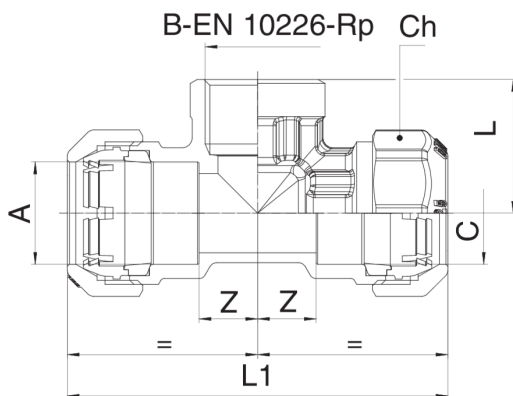

## 563100

Female T fitting with fastening ring made in POM.

**NEW**

### Technical specifications

A x B x C	BOX	MASTER BOX	CODE	I	CH	L	L1	Z
A x B x 20	15	60	563100200420	15	34	29,5	79	12
A x B x 25	10	40	563100250525	16,3	41	34	96	15
A x B x 32	6	24	563100320632	19,1	51	39,5	112	17,5
A x B x 40	4	16	563100400740	21,4	59	48	142	23
A x B x 50	2	8	563100500850	21,4	70	60	159	28,5
A x B x 63	2	4	563100631063	25,7	87	73	193	36
A x B x 75 <sup>1,2</sup>	1	2	573100751275	29	-	75	226	40
A x B x 90 <sup>1,2</sup>	-	1	573100901490	32	-	75	259	43
A x B x 110 <sup>1,2</sup>	-	1	57310011018110	35	-	100	280	46

<sup>1</sup> With flange.

<sup>2</sup> Art. 573100.