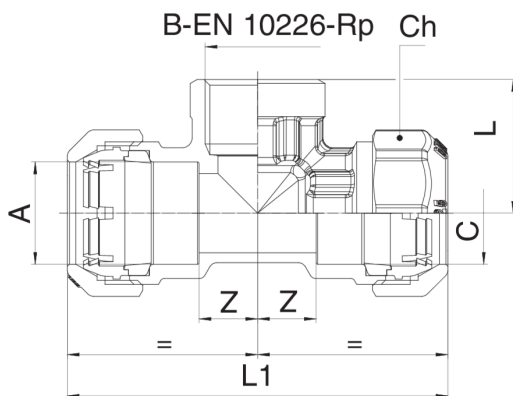

563100

Female T fitting with fastening ring made in POM.

NEW

Technical specifications

A x B x C	BOX	MASTER BOX	CODE	I	CH	L	L1	Z
A x B x 20	15	60	563100200420	15	34	29,5	79	12
A x B x 25	10	40	563100250525	16,3	41	34	96	15
A x B x 32	6	24	563100320632	19,1	51	39,5	112	17,5
A x B x 40	4	16	563100400740	21,4	59	48	142	23
A x B x 50	2	8	563100500850	21,4	70	60	159	28,5
A x B x 63	2	4	563100631063	25,7	87	73	193	36
A x B x 75 ^{1,2}	1	2	573100751275	29	-	75	226	40
A x B x 90 ^{1,2}	-	1	573100901490	32	-	75	259	43
A x B x 110 ^{1,2}	-	1	57310011018110	35	-	100	280	46

¹ With flange.

² Art. 573100.

Applications