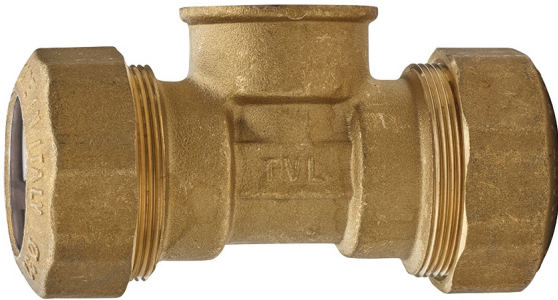

## 563100

Female T fitting with fastening ring made in POM.

**NEW**

### Technical specifications

A x B x C	BOX	MASTER BOX	CODE	I	CH	L	L1	Z
A x B x 20	15	60	563100200420	15	34	29,5	79	12
A x B x 25	10	40	563100250525	16,3	41	34	96	15
A x B x 32	6	24	563100320632	19,1	51	39,5	112	17,5
A x B x 40	4	16	563100400740	21,4	59	48	142	23
A x B x 50	2	8	563100500850	21,4	70	60	159	28,5
A x B x 63	2	4	563100631063	25,7	87	73	193	36
A x B x 75 <sup>1,2</sup>	1	2	573100751275	29	-	75	226	40
A x B x 90 <sup>1,2</sup>	-	1	573100901490	32	-	75	259	43
A x B x 110 <sup>1,2</sup>	-	1	57310011018110	35	-	100	280	46

<sup>1</sup> With flange.

<sup>2</sup> Art. 573100.