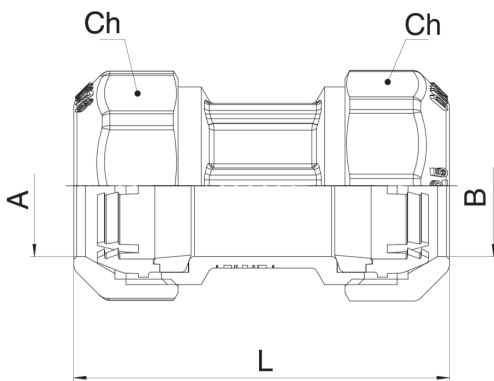

## 560500

Straight through-hole fitting with fastening ring made in POM.

**NEW**

### Technical specifications

A x B	BOX	MASTER BOX	CODE	L	CH
20 x 20	30	120	56050020	70	34
25 x 25	16	64	56050025	91	41
32 x 32	8	32	56050032	100	51
40 x 40	4	16	56050040	111	59
50 x 50	4	16	56050050	114,5	70
63 x 63	4	16	56050063	137,5	87
75 x 75 <sup>1</sup>	2	4	56050075	150	-
90 x 90 <sup>1</sup>	2	4	56050090	170	-