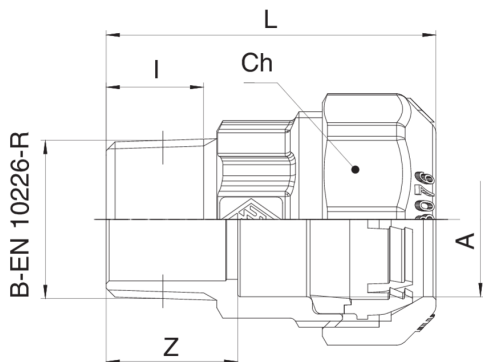

## 560000

Straight male fitting with fastening ring made in POM.

**NEW**

### Technical specifications

A X B	BOX	MASTER BOX	CODE	I	CH	L	Z
20 x 1/2"	30	120	5600002004	12,5	34	48	19,5
25 x 1/2"	30	120	5600002504	12,5	41	56	20,5
25 x 3/4"	30	120	5600002505	13,5	41	55,5	22
25 x 1" <sup>2</sup>	20	80	5600002506	15,7	41	58,5	22
32 x 3/4" <sup>2</sup>	20	80	5600003205	13,5	51	62	22
32 x 1"	16	64	5600003206	15,7	51	62	25,5
32 x 1" 1/4	12	48	5600003207	18,2	51	65,5	25,5
40 x 1" <sup>2</sup>	12	48	5600004006	15,7	59	72,5	25,5
40 x 1" 1/4	10	40	5600004007	18,2	59	73	28
50 x 1" 1/4 <sup>2</sup>	6	24	5600005007	18,2	70	82	28
50 x 1" 1/2	6	24	5600005008	19,1	70	81,5	30
63 x 2"	6	12	5600006310	22,5	87	94	35
75 x 2" 1/2 <sup>1</sup>	1	4	5600007512	22	-	93	35
90 x 3" <sup>1</sup>	1	4	5600009014	24	-	101	38
110 x 4" <sup>1 3</sup>	1	2	57000011018	29	-	147	38

<sup>1</sup> With flange. - <sup>2</sup> Reduced.

<sup>3</sup> Art. 570000.