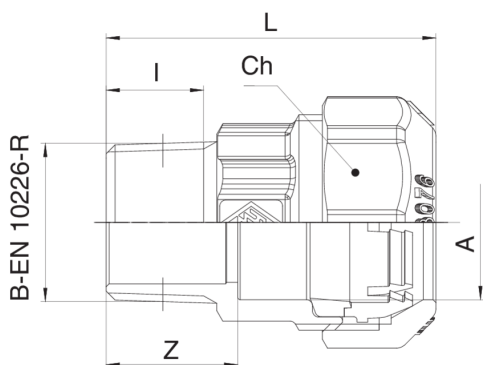

## 560000

Straight male fitting with fastening ring made in POM.

**NEW**

### Technical specifications

A X B	BOX	MASTER BOX	CODE	I	CH	L	Z
20 x 1/2"	30	120	5600002004	12,5	34	48	19,5
25 x 1/2"	30	120	5600002504	12,5	41	56	20,5
25 x 3/4"	30	120	5600002505	13,5	41	55,5	22
25 x 1" <sup>2</sup>	20	80	5600002506	15,7	41	58,5	22
32 x 3/4" <sup>2</sup>	20	80	5600003205	13,5	51	62	22
32 x 1"	16	64	5600003206	15,7	51	62	25,5
32 x 1" 1/4	12	48	5600003207	18,2	51	65,5	25,5
40 x 1" <sup>2</sup>	12	48	5600004006	15,7	59	72,5	25,5
40 x 1" 1/4	10	40	5600004007	18,2	59	73	28
50 x 1" 1/4 <sup>2</sup>	6	24	5600005007	18,2	70	82	28
50 x 1" 1/2	6	24	5600005008	19,1	70	81,5	30
63 x 2"	6	12	5600006310	22,5	87	94	35
75 x 2" 1/2 <sup>1</sup>	1	4	5600007512	22	-	93	35
90 x 3" <sup>1</sup>	1	4	5600009014	24	-	101	38
110 x 4" <sup>1 3</sup>	1	2	57000011018	29	-	147	38

<sup>1</sup> With flange. - <sup>2</sup> Reduced.

<sup>3</sup> Art. 570000.