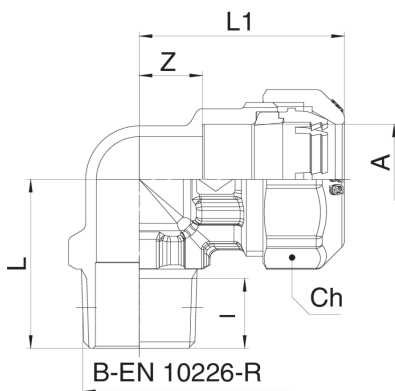

## 581000

Male elbow with patented quick connection.

**NEW**

### Technical specifications

A X B	BOX	MASTER BOX	CODE	I	CH	L	L1	Z
20 x 1/2"	20	80	5810002004	12,5	34	42,5	33	12
25 x 1/2"	15	60	5810002504	12,5	41	51	36,2	15
25 x 3/4"	15	60	5810002505	13,5	41	51	39	16
32 x 1"	10	40	5810003206	15,7	51	58	45	17,5
40 x 1"1/4	4	16	5810004007	18,2	59	71,5	55	23
50 x 1"1/2	2	8	5810005008	19	70	81,5	64	28,5
63 x 2"	5	10	5810006310	22,5	87	95	75	36