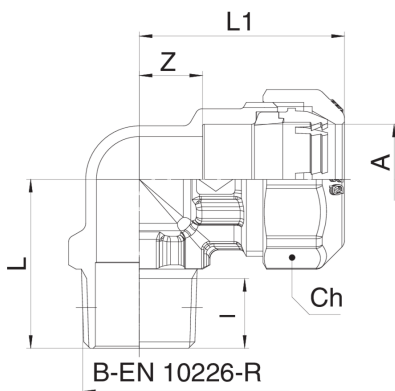

581000

Male elbow with patented quick connection.

NEW

Technical specifications

A X B	BOX	MASTER BOX	CODE	I	CH	L	L1	Z
20 x 1/2"	20	80	5810002004	12,5	34	42,5	33	12
25 x 1/2"	15	60	5810002504	12,5	41	51	36,2	15
25 x 3/4"	15	60	5810002505	13,5	41	51	39	16
32 x 1"	10	40	5810003206	15,7	51	58	45	17,5
40 x 1"1/4	4	16	5810004007	18,2	59	71,5	55	23
50 x 1"1/2	2	8	5810005008	19	70	81,5	64	28,5
63 x 2"	5	10	5810006310	22,5	87	95	75	36