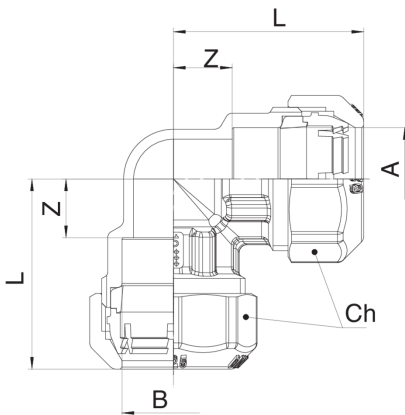

## 581200

Elbow with patented quick connection.

**NEW**

### Technical specifications

A X B	BOX	MASTER BOX	CODE	L	CH
20 x 20	20	80	58120020	43	34
25 x 25	15	60	58120025	51	41
32 x 32	8	32	58120032	58	51
40 x 40	4	16	58120040	73,5	59
50 x 50	2	8	58120050	84,5	70
63 x 63	2	4	58120063	100	87