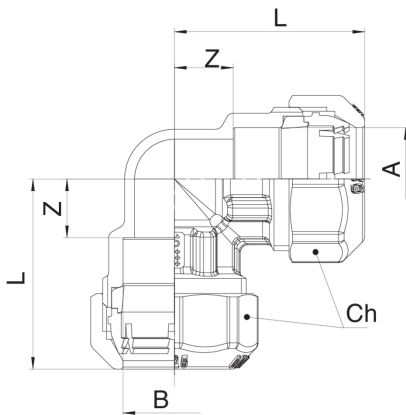

## 581200

Elbow with patented quick connection.

**NEW**

### Technical specifications

A X B	BOX	MASTER BOX	CODE	L	CH
20 x 20	20	80	58120020	43	34
25 x 25	15	60	58120025	51	41
32 x 32	8	32	58120032	58	51
40 x 40	4	16	58120040	73,5	59
50 x 50	2	8	58120050	84,5	70
63 x 63	2	4	58120063	100	87