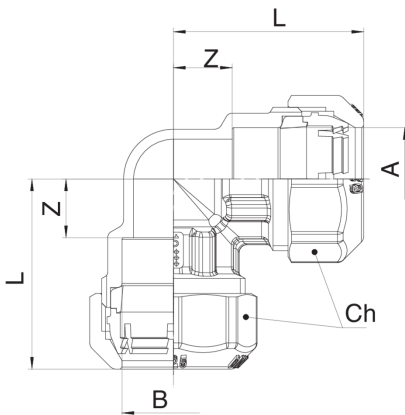

Technical specifications

A X B	BOX	MASTER BOX	CODE	L	CH
20 x 20	20	80	58120020	43	34
25 x 25	15	60	58120025	51	41
32 x 32	8	32	58120032	58	51
40 x 40	4	16	58120040	73,5	59
50 x 50	2	8	58120050	84,5	70
63 x 63	2	4	58120063	100	87

Applications