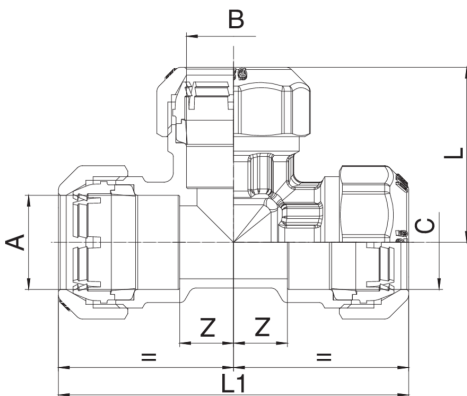

583200

T fitting with patented quick connection.

NEW

Technical specifications

A X B X C	BOX	MASTER BOX	CODE	CH	L	L1	Z
20 x 20 x 20	15	60	58320020	34	39,5	79	12
25 x 25 x 25	10	40	58320025	41	48	96	15
32 x 32 x 32	6	24	58320032	51	56	112	17,5
40 x 40 x 40	2	8	58320040	59	71	142	23
50 x 50 x 50	2	8	58320050	70	79,5	159	28,5
63 x 63 x 63	2	4	58320063	87	96,5	193	36