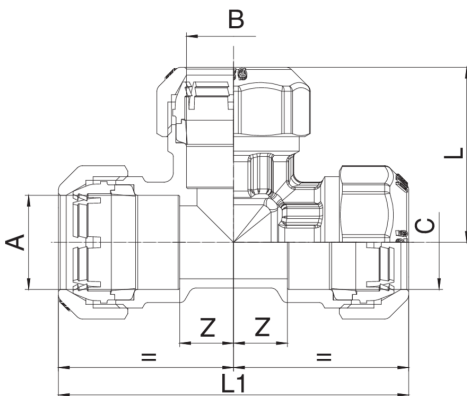

583200

T fitting with patented quick connection.

NEW

Technical specifications

A x B	BOX	MASTER BOX	CODE	CH	L	L1	Z
20 x 1/2"	15	60	58320020	34	39,5	79	12
25 x 3/4"	10	40	58320025	41	48	96	15
32 x 1"	6	24	58320032	51	56	112	17,5
40 x 1 1/4"	2	8	58320040	59	71	142	23
50 x 1 1/2"	2	8	58320050	70	79,5	159	28,5
63 x 2"	2	4	58320063	87	96,5	193	36