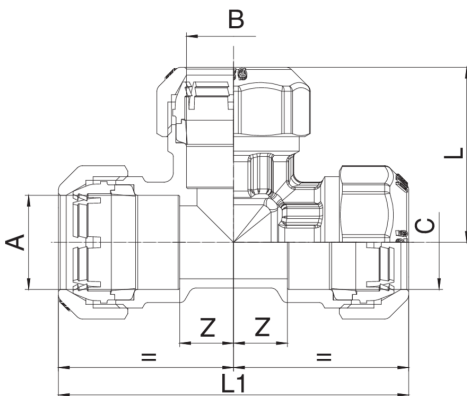

583200

T fitting with patented quick connection.

NEW

Technical specifications

A X B	BOX	MASTER BOX	CODE	CH	L	L1	Z
20 x 1/2"	15	60	58320020	34	39,5	79	12
25 x 3/4"	10	40	58320025	41	48	96	15
32 x 1"	6	24	58320032	51	56	112	17,5
40 x 1 1/4"	2	8	58320040	59	71	142	23
50 x 1 1/2"	2	8	58320050	70	79,5	159	28,5
63 x 2"	2	4	58320063	87	96,5	193	36