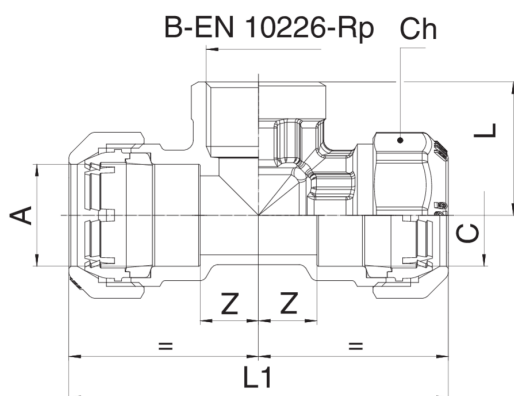

583100

Female T fitting with patented quick connection.

NEW

Technical specifications

A X B	BOX	MASTER BOX	CODE	I	CH	L	L1	Z
20 x 1/2"	15	60	583100200420	15	34	29,5	79	12
25 x 3/4"	10	40	583100250525	16,3	41	34	96	15
32 x 1"	6	24	583100320632	19,1	51	39,5	112	17,5
40 x 1 1/4"	4	16	583100400740	21,4	59	48	142	23
50 x 1 1/2"	2	8	583100500850	21,4	70	60	159	28,5
63 x 2"	2	4	583100631063	25,7	87	73	193	36