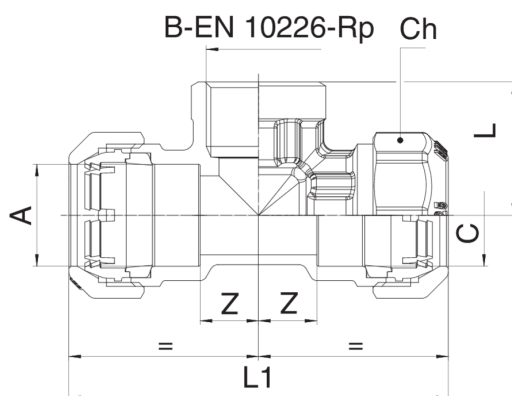

## 583100

Female T fitting with patented quick connection.

**NEW**

### Technical specifications

A X B	BOX	MASTER BOX	CODE	I	CH	L	L1	Z
20 x 1/2"	15	60	583100200420	15	34	29,5	79	12
25 x 3/4"	10	40	583100250525	16,3	41	34	96	15
32 x 1"	6	24	583100320632	19,1	51	39,5	112	17,5
40 x 1 1/4"	4	16	583100400740	21,4	59	48	142	23
50 x 1 1/2"	2	8	583100500850	21,4	70	60	159	28,5
63 x 2"	2	4	583100631063	25,7	87	73	193	36